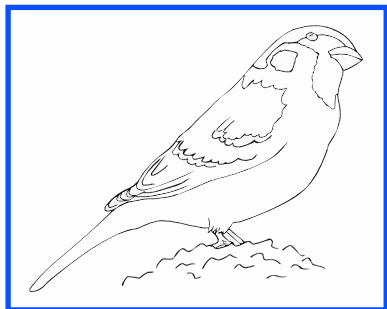

Welcher Vogel ist das?

Schreibe die Merkmale unter den richtigen Vogel. Weißt Du auch die Namen?

Ist die kleinste einheimische Meise • Klettert häufig mit dem Kopf voran Bäume herunter • Stützt sich gern mit seinem Schwanz ab • Auffallend ist die Nahrungssuche am Boden • Frisst gerne Distelsamen • Hat einen dunklen Fleck auf den weißen Wangen • Turnt bei der Nahrungssuche akrobatisch in den Zweigen herum • Bevorzugt als Nahrung besonders Eicheln • Auffallend ist der orangegelbe Augenring